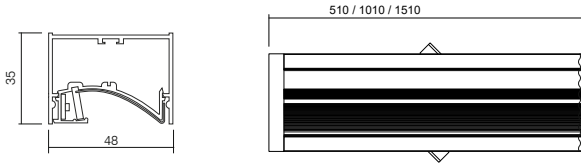

TUNEABLE WHITE

WALLWASHER LINE 35 ANBAU/SURFACE MOUNTED *LP25* **Lichtpunktabstand 25mm/Light point distance 25mm**

Produkt ID Länge / length	Verbrauch + Lichtstrom/Wattage + Luminious Flux 002 = 2W / LED per Lichtpunkt / Light point
1644 = 510mm	40W / (2020 lm / 2320 lm)
1645 = 1010mm	80W / (4040 lm / 4640 lm)
1646 = 1510mm	120W / (6060 lm / 6960 lm)