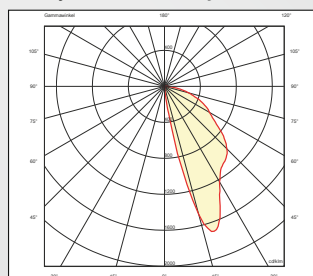

Lichtpunktabstand/Light point distance:	25mm, 50mm
Treiber/Driver:	Extern / External
Leistung/Wattage:	10W – 120W
Lichtstrom/Luminous Flux:	1170 lm – 12780 lm
Lichtverteilung/Beam angle:	Asymmetrisch/Asymmetric
Wirkungsgrad/Efficiency:	>85%
Farbtemperatur/Color Temperature:	2200K – 5700K
CRI:	>80, >90
Schutzklasse/Protection Class:	1
Schutzart/IP-Protection:	IP20
Oberfläche Gehäuse/Casing Finish:	Pulverbeschichtet/Powder Coated
Sonderausführung/Custom versions:	Auf Anfrage/On request

# TUNEABLE WHITE

WALLWASHER LINE 35 ANBAU/SURFACE MOUNTED *LP25* **Lichtpunktabstand 25mm/Light point distance 25mm**

Produkt ID Länge / length	Verbrauch + Lichtstrom/Wattage + Luminious Flux 002 = 2W / LED per Lichtpunkt / Light point
1644 = 510mm	40W / (2020 lm / 2320 lm)
1645 = 1010mm	80W / (4040 lm / 4640 lm)
1646 = 1510mm	120W / (6060 lm / 6960 lm)