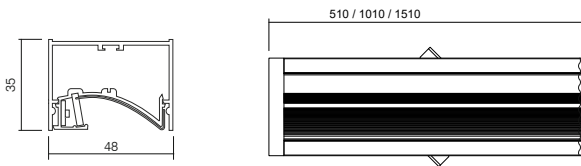

WALLWASHER LINE 35 ANBAU/SURFACE MOUNTED *LP50* **Lichtpunktabstand 50mm/Light point distance 50mm**

Produkt ID Länge / length	Verbrauch + Lichtstrom/Wattage + Luminious Flux 002 = 2W / LED per Lichtpunkt / Light point
1647 = 510mm	20W / (1010 lm / 1160 lm)
1648 = 1010mm	40W / (2020 lm / 2320 lm)
1649 = 1510mm	60W / (3030 lm / 3480 lm)

Weitere Sonderausführungen auf Anfrage / Custom solutions on request

ARTIKELNUMMER / ARTICLE NUMBER:

Produktkennung Product ID	Verbrauch Wattage	Treiber Driver	Abstrahlwinkel Beam Angle	Farbtemperatur Color Temperature	CRI CRI	Farbe Color Finish	Extras Accessories
1644	002 = 2W	X = Ohne/None	A = Asymmetrisch/ Asymmetric	T1 = 2200K - 4000K	8 = 80	01 = RAL 9016 ○	X = Ohne/None
1645		W = DALI DT8		T2 = 2200K - 4500K	9 = 90	02 = RAL 9006 ●	
1646				T3 = 2200K - 5000K		03 = RAL 9005 ●	
1647				T4 = 2200K - 5700K*		04 = RAL 7016 ●	
1648				T5 = 2700K - 4000K		05 = DB703 ●	
1649				T6 = 2700K - 4500K			
				T7 = 2700K - 5000K			
				T8 = 2700K - 5700K*			

Andere Farbkombinationen oder Temperaturen möglich/Other color combinations or temperatures possible
*5700K nur CRI 80/ 5700K only CRI 80